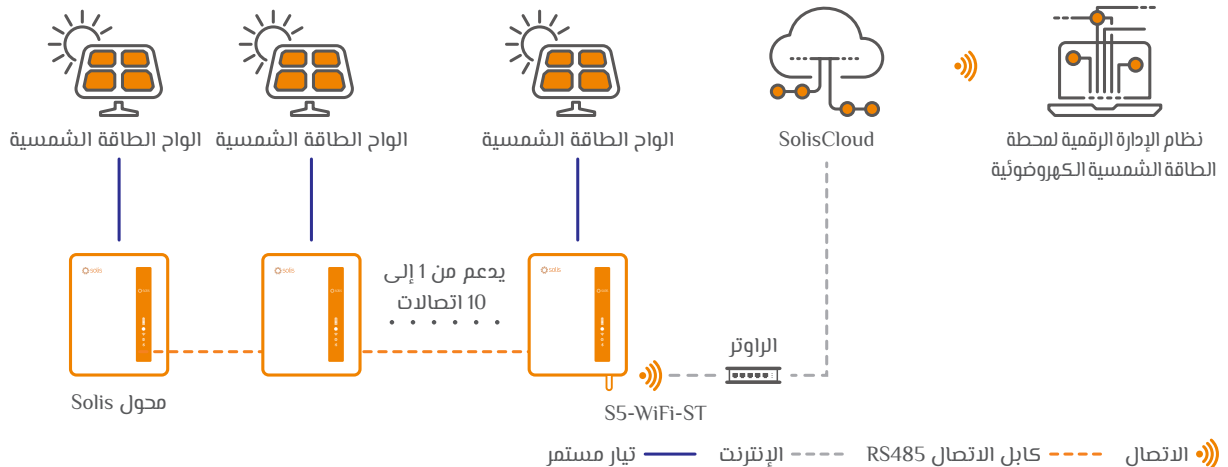

S5-WiFi-ST

مسجلات بيانات من Solis

يمكن توصيل ما يصل إلى 10 محولات بمسجل بيانات واحد. يتصل مسجل البيانات بشبكة واي فاي المحلية وينقل البيانات لاسلكيًا إلى SolisCloud. تعتبر SolisCloud منصة مراقبة تابعة لـ Solis، من شأنها أن تسمح بمراقبة النظام والتحكم فيه عن بعد. تتوفر البيانات بشكل واضح ومفصل، ما يجعل من السهل مراقبتها واستكشاف الأخطاء وإصلاحها من أي مكان وفي أي وقت.

مميزات:

- إرسال إشعارات التنبيه عبر الرسائل النصية والبريد الإلكتروني
- تعرض مؤشرات LED الضوئية البسيطة حالة التشغيل
- التثبيت البسيط والقابل للتوصيل يجعل عملية التشغيل سريعة وسهلة
- زر واحد لنقل البيانات بشكل فوري وتكوين الجهاز
- دعم جهاز التوجيه ثنائي النطاق بتردد 5 جيجا هرتز و2.4 جيجا هرتز
- دعم الاتصال القريب بواسطة البلوتوث وتصحيح الأخطاء

حل المراقبة الذكية - S5-WiFi-ST