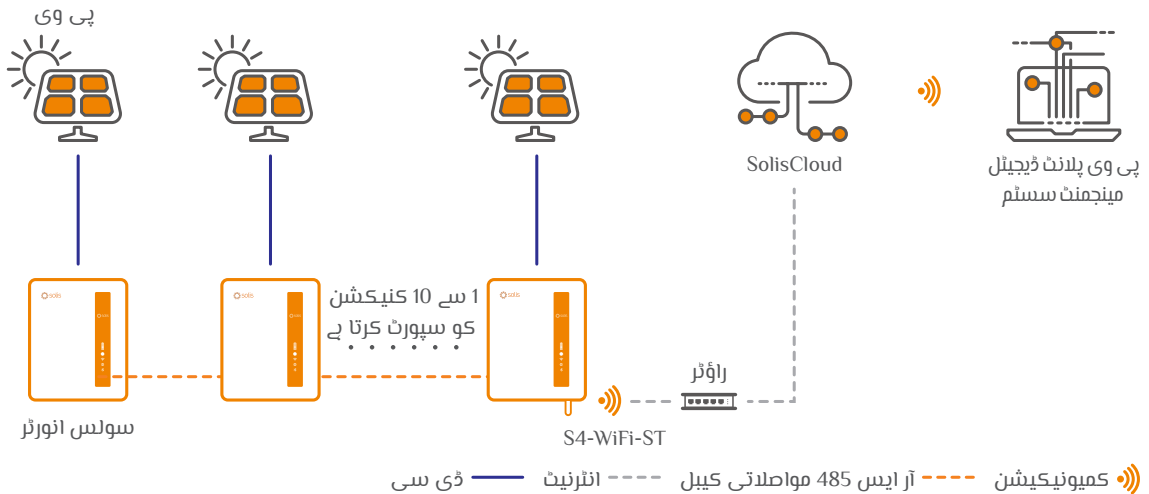

S5-WiFi-ST

Solis کے ڈیٹا لاگرز

1 ڈیٹا لاگر سے 10 انورٹرز تک جوڑا جا سکتا ہے۔ لاگر مقامی وائی فائی نیٹ ورک کے ساتھ جڑتا ہے اور وائرلیس طور پر SolisCloud تک ڈیٹا منتقل کرتا ہے۔ Solis کا مانیٹرنگ پلیٹ فارم SolisCloud ریموٹ سسٹم کی نگرانی اور کنٹرول کی اجازت دیتا ہے۔ ڈیٹا واضح اور تفصیلی ہے، جس کی وجہ سے کسی بھی جگہ سے کسی بھی وقت نگرانی اور مسائل کا حل کرنا آسان ہوتا ہے۔

خصوصیات:

- ٹیکسٹ اور ای میل کے ذریعے الارم کی اطلاعات بھیجیں
- وضاحتی LED انڈیکیٹر لائٹس آپریٹنگ اسٹیٹس کو ظاہر کرتی ہیں
- سادہ پلگ اینڈ پلے انسٹالیشن کمیشننگ کو تیز اور آسان بناتی ہے۔
- فوری ڈیٹا ٹرانسمیشن اور ڈیوائس کنفیگریشن کے لیے ایک بٹن
- 2.4GHz اور 5GHz کے ساتھ ڈوئل بینڈ راؤٹر میں معاونت
- قریبی بلوٹوتھ کنیکشن اور ڈیبگنگ کو سپورٹ کرتا ہے

S5-WiFi-ST-4Pin

S5-WiFi-ST-USB

انٹیلیجنٹ مانیٹرنگ سالوشن - S5-WiFi-ST

S5-WiFi-ST

ڈیٹا شیٹ

S5-WiFi-ST-4Pin	S5-WiFi-ST-USB	ماڈلز
کمپوزیشن		
سولس انورٹر		معاون آلہ کی قسم
≤10		منسلک انورٹرز کی تعداد ⁽¹⁾
5 منٹس		ڈیٹا جمع آوری کا دورانیہ
3 LED انڈیکیٹر لائٹس		نشان دہی کرنا
بیرونی 4 پین پورٹ	بیرونی USB پورٹ	مواصلاتی انٹرفیس
802.11b/g/n (2.4G) 802.11a/n (5G)		وائی فائی مواصلات
BLE5.0		قریبی اختتامی مواصلات
APP/WEB		ترتیب دینے کا طریقہ
برقی		
DC 5V(+/-5%)		آپریشنگ وولٹیج
≤2 W		آپریشنگ بجلی کی کھپت
مادولیات		
-30 ~ +65°C		آپریشنگ ایمپینٹ درجہ حرارت کا دائرہ
5% سے 95% متعلقہ نمی، کوئی کثافت نہیں		آپریشنگ نمی
-40 ~ +70°C		اضافی درجہ حرارت
< 40%		اضافی نمی
4000 m		زیادہ سے زیادہ آپریشن کی اونچائی
IP65		تحفظ کی ڈگری
میکانیکی		
128mm*50mm*34mm	113mm*50mm*34mm	طول و عرض (ایل * ڈبلیو * ایچ)
بیرونی طور پر داخلہ + ٹونسٹ لاک	بیرونی طور پر داخلہ + ٹیب لاک	تنصیب کا طریقہ
80 g	65 g	وزن
دیگر چیزیں		
CE,FCC		توثیق