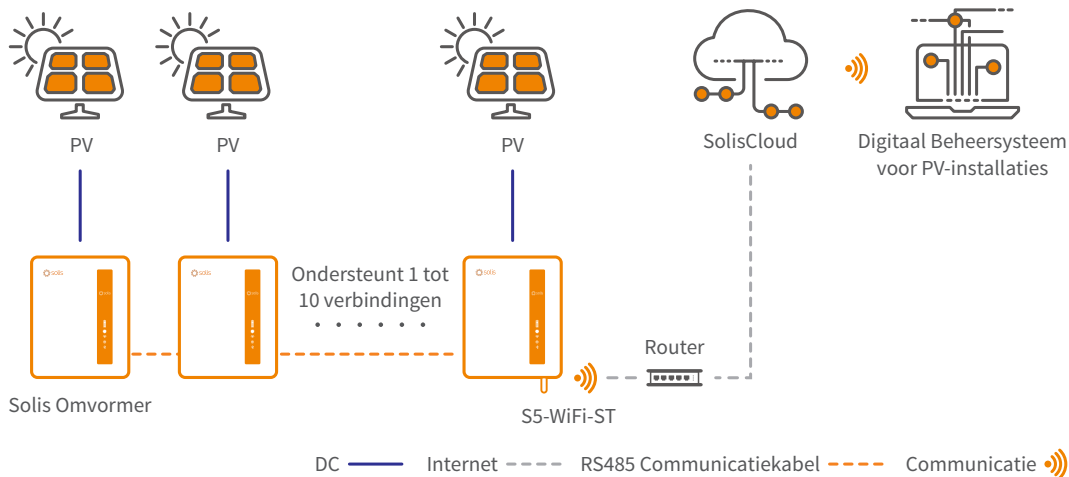

S5-WiFi-ST

Solis-dataloggers

Er kunnen tot 10 omvormers worden aangesloten op 1 datalogger. De logger maakt verbinding met het lokale Wi-Fi-netwerk en verzendt gegevens draadloos naar SolisCloud. SolisCloud, het monitoringsplatform van Solis zorgt voor systeemmonitoring en -regeling op afstand. De gegevens zijn duidelijk en nauwkeurig om altijd en overal te kunnen controleren en problemen op te lossen.

Kenmerken:

- Stuur alarmmeldingen via sms en e-mail
- Intuïtieve led-indicatielampjes geven de bedrijfsstatus weer
- Eenvoudige plug-and-play-installatie voor snelle en eenvoudige inbedrijfstelling
- Eén knop voor directe gegevensoverdracht en apparaatconfiguratie
- Ondersteunt dual-band router met 5GHz en 2.4GHz
- Ondersteun bluetooth in de buurt verbinding en foutopsporing

S5-WiFi-ST-4Pin

S5-WiFi-ST-USB

Intelligente Bewakingsoplossing - S5-WiFi-ST

Gegevensblad

S5-WiFi-ST

Model	S5-WiFi-ST-4Pin	S5-WiFi-ST-USB
Communicatie		
Type compatibel apparaat	Solis omvormer	
Aantal verbonden omvormers ⁽¹⁾	≤ 10	
Intervallen voor gegevensverzameling	5 minuten	
Staat indicator	3 led-indicatielampjes	
Communicatie-interfaces	Externe 4-pinspoort	Externe USB-poort
Draadloze communicatie	802.11b/g/n (2.4G) 802.11a/n (5G)	
Communicatie van dichtbij	BLE5.0	
Configuratie methode	APP / WEB	
Elektrisch		
Operationele spanning	DC 5 V (+ / -5%)	
Energieverbruik in bedrijf	≤ 2 W	
Milieu		
Temperatuurbereik	-30 ~ +65°C	
Operationele luchtvochtigheid	5% - 95%, relatieve vochtigheid, geen condens	
Opslag temperatuur	-40 ~ +70°C	
Vochtigheid opslaan	< 40%	
Max. werkingshoogte	4000 m	
Mate van bescherming	IP65	
Mechanisch		
Afmetingen (L × W × H)	128 × 50 × 34 mm	113 × 50 × 34 mm
Installatiemethode	Extern stekker + draaislot	Extern stekker + tabslot
Gewicht	80 g	65 g
Ander		
Certificaat	CE, FCC	

(1) Omvormers moeten eerst worden verbonden via RS485.