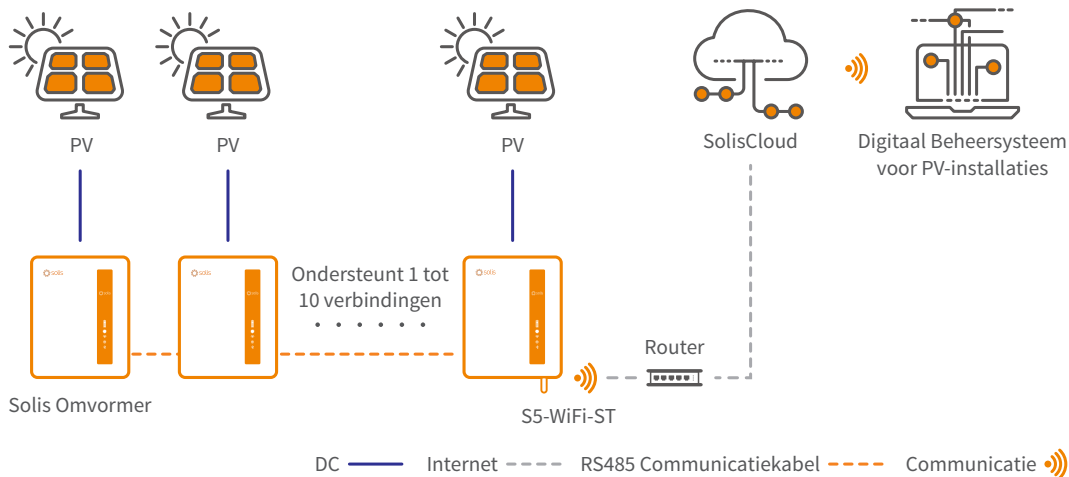

S5-WiFi-ST

Solis-dataloggers

Er kunnen tot 10 omvormers worden aangesloten op 1 datalogger. De logger maakt verbinding met het lokale Wi-Fi-netwerk en verzendt gegevens draadloos naar SolisCloud. SolisCloud, het bewakingsplatform van Solis zorgt voor systeembewaking en -regeling op afstand. De gegevens zijn duidelijk en nauwkeurig om altijd en overal te kunnen controleren en problemen op te lossen.

Kenmerken:

- Stuur alarmmeldingen via sms en e-mail
- Intuïtieve led-indicatielampjes geven de bedrijfsstatus weer
- Eenvoudige plug-and-play-installatie voor snelle en eenvoudige inbedrijfstelling
- Eén knop voor directe gegevensoverdracht en apparaatconfiguratie
- Ondersteunt dual-band router met 5GHz en 2.4GHz
- Ondersteun bluetooth in de buurt verbinding en foutopsporing

S5-WiFi-ST-4Pin

S5-WiFi-ST-USB

Intelligente Bewakingsoplossing - S5-WiFi-ST

Gegevensblad

S5-WiFi-ST

Model	S5-WiFi-ST-4Pin	S5-WiFi-ST-USB
Communicatie		
Type compatibel apparaat	Solis omvormer	
Aantal verbonden omvormers ⁽¹⁾	≤10	
Intervallen voor gegevensverzameling	5 minuten	
Staat indicator	3 led-indicatielampjes	
Communicatie-interfaces	Externe 4-pinspoort	Externe USB-poort
Draadloze communicatie	802.11b/g/n (2.4G) 802.11a/n (5G)	
Communicatie van dichtbij	BLE5.0	
Configuratie methode	APP/WEB	
Elektrisch		
Operationele spanning	DC 5 V (+/-5%)	
Energieverbruik in bedrijf	≤2 W	
Milieu		
Temperatuurbereik	-30 ~ +65°C	
Operationele luchtvochtigheid	5%-95%, relatieve vochtigheid, geen condens	
Opslag temperatuur	-40 ~ +70°C	
Vochtigheid opslaan	< 40%	
Max. werkingshoogte	4000 m	
Mate van bescherming	IP65	
Mechanisch		
Afmetingen (L*W*H)	128*50*34 mm	113*50*34 mm
Installatiemethode	Extern draaislot	Extern tabslot
Gewicht	80 g	65 g
Ander		
Certificaat	CE,FCC	

(1) Omvormers moeten eerst worden verbonden via RS485.