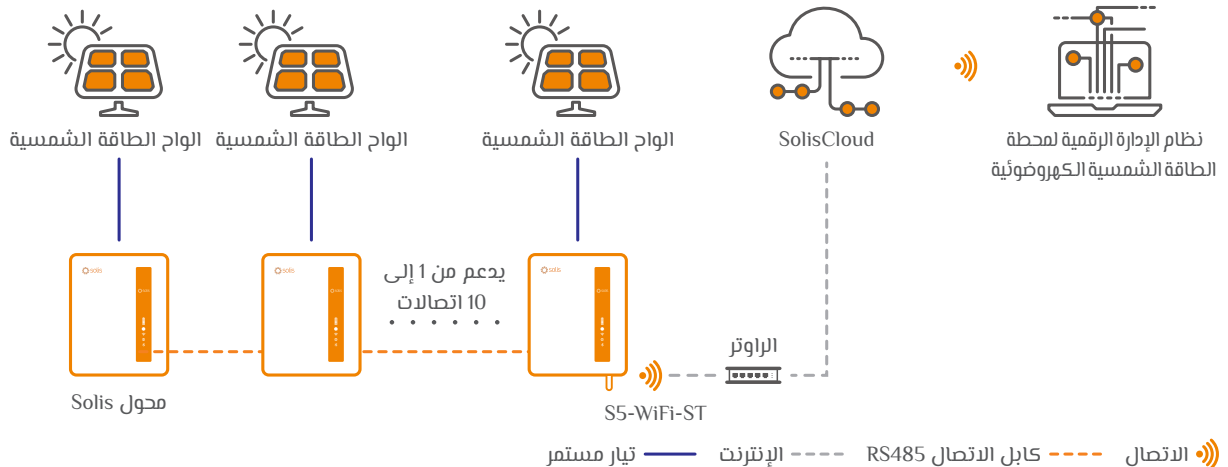

S5-WiFi-ST

مسجلات بيانات من Solis

يمكن توصيل ما يصل إلى 10 محولات بمسجل بيانات واحد. يتصل مسجل البيانات بشبكة واي فاي المحلية وينقل البيانات لاسلكيًا إلى SolisCloud. تعتبر SolisCloud منصة مراقبة تابعة لـ Solis، من شأنها أن تسمح بمراقبة النظام والتحكم فيه عن بعد. تتوفر البيانات بشكل واضح ومفصل، ما يجعل من السهل مراقبتها واستكشاف الأخطاء وإصلاحها من أي مكان وفي أي وقت.

مميزات:

- إرسال إشعارات التنبيه عبر الرسائل النصية والبريد الإلكتروني
- تعرض مؤشرات LED الضوئية البسيطة حالة التشغيل
- التثبيت البسيط والقابل للتوصيل يجعل عملية التشغيل سريعة وسهلة
- زر واحد لنقل البيانات بشكل فوري وتكوين الجهاز
- دعم جهاز التوجيه ثنائي النطاق بتردد 5 جيجا هرتز و2.4 جيجا هرتز
- دعم الاتصال القريب بواسطة البلوتوث وتصحيح الأخطاء

S5-WiFi-ST-4Pin

S5-WiFi-ST-USB

حل المراقبة الذكية - S5-WiFi-ST

S5-WiFi-ST

نشرة البيانات

S5-WiFi-ST-4Pin	S5-WiFi-ST-USB	نماذج
الاتصال		
محول Solis		نوع الجهاز المدعوم
≤ 10		عدد المحولات المتصلة ⁽¹⁾
5 دقائق		فترات جمع البيانات
	3 مؤشرات ضوئية LED	مؤشر الحالة
منفذ خارجي ذو 4 أطراف	منفذ USB خارجي	واجهة الاتصال
802.11b/g/n (2.4G) 802.11a/n (5G)		الاتصالات اللاسلكية
BLE5.0		الاتصال القريب
APP / WEB		طريقة البرمجة
الكهرباء		
DC 5 V (+ / -5%)		جهد التشغيل
≤ 2 W		استهلاك الطاقة أثناء التشغيل
البيئة		
-30 ~ +65°C		نطاق درجة الحرارة المحيطة خلال التشغيل
5% - 95% الرطوبة النسبية، بدون تكثيف		رطوبة التشغيل
-40 ~ +70°C		درجة حرارة التخزين
< 40%		رطوبة التخزين
4000 m		الارتفاع الأقصى للتشغيل
IP65		درجة الحماية
الميكانيكا		
128 × 50 × 34 mm	113 × 50 × 34 mm	الأبعاد (الطول × العرض × الارتفاع)
إدراج خارجي + قفل لولبي	إدراج خارجي + قفل التثبيت	طريقة التثبيت
80 g	65 g	الوزن
أخرى		
CE, FCC		الشهادة