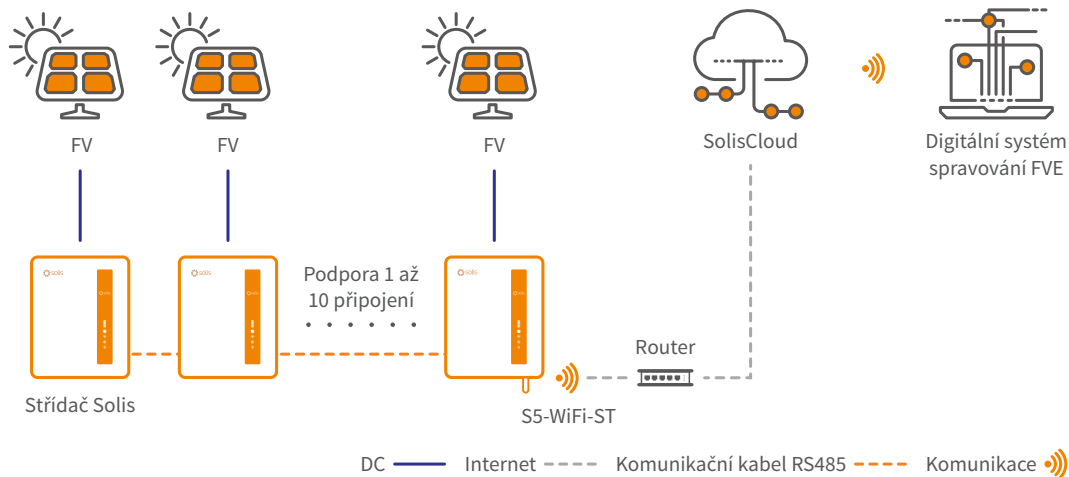

S5-WiFi-ST

Solis Datalogery

K jednomu data loggeru lze připojit až 10 střídačů. Data logger se připojuje k lokální Wi-Fi síti a bezdrátově přenáší data do služby SolisCloud. SolisCloud, monitorovací platforma značky Solis, umožňuje vzdálené monitorování a ovládání systému. Data jsou přehledná a podrobná, což usnadňuje sledování a řešení problémů odkudkoli a kdykoli.

Funkce:

- Odesílání upozornění na alarm prostřednictvím textových zpráv a e-mailu
- Intuitivní LED kontrolky zobrazují provozní stav
- Jednoduchá instalace plug-and-play umožňuje rychlé a snadné uvedení do provozu
- Jedno tlačítko pro okamžitý přenos dat a konfiguraci zařízení
- Podpora dvoupásmového routeru s pásmy 5 GHz a 2,4 GHz
- Podporuje připojení Bluetooth a ladění

● Inteligentní monitorovací řešení - S5-WiFi-ST