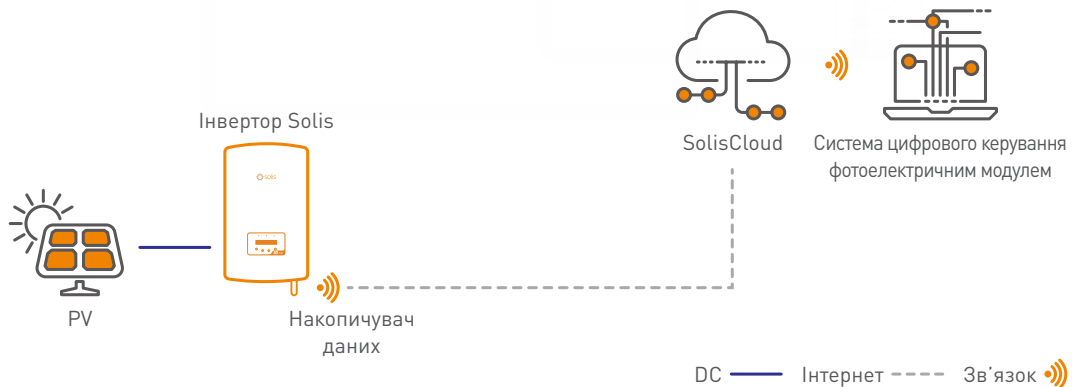

● Інтелектуальне рішення для моніторингу - SolisCloud