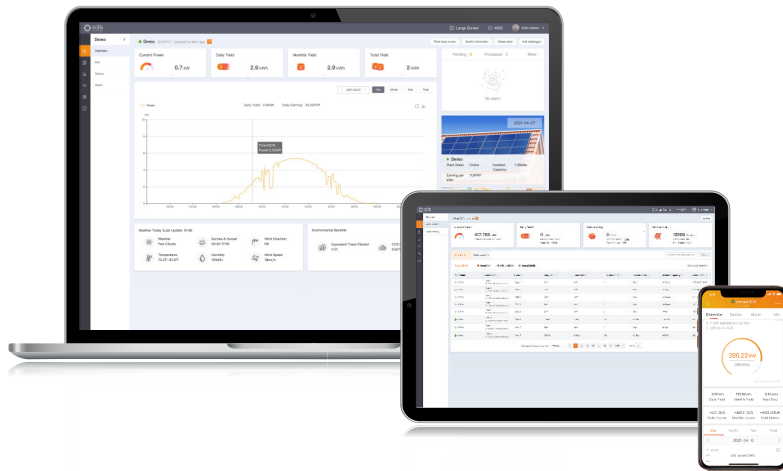

# Платформа моніторингу сонячних панелей Solis нового покоління

SolisCloud - це нове покоління інтелектуальної системи моніторингу сонячних панелей. Ця нова платформа моніторингу відкриє перед вами раніше невідомі можливості. Ви отримаєте повний контроль над вашою системою будь-де і будь-коли. Ви отримаєте переваги від удосконаленого точного сигналу сповіщення про пошкодження з функцією налаштування сповіщень, які надходять у зручний для вас час.

Для звичайної експлуатації і технічного обслуговування нова платформа обладнана опцією повномасштабного відображення ваших установок у режимі реального часу. Ви отримаєте інтелектуальну систему сигналізації, що забезпечує рекомендаціями для швидкого вирішення експлуатаційних проблем. Інструменти глибокого аналізу дозволяють зрозуміти загальний стан роботи системи. Можна провести сканування I-V кривої (вольт-амперної характеристики) всієї системи швидко і легко. Дисплей силового потоку під напругою демонструє як стандартні сонячні системи, так і системи акумулявання. І найважливіше, ви матимете цілковитий контроль над своєю системою і зможете слідувати і налаштовувати її коли і як завгодно.

## Ефективна експлуатація і технічне обслуговування

- Досконале сканування кривої I-V, звіт про стан системи, лінійна діагностика несправностей.

## Режим повноекранного відображення

- Чітке і лаконічне відображення експлуатаційних характеристик і переваг системи, в тому числі зниження викидів вуглецю і відповідної кількості висаджених дерев, а також відображення продуктивності і прибутків системи.