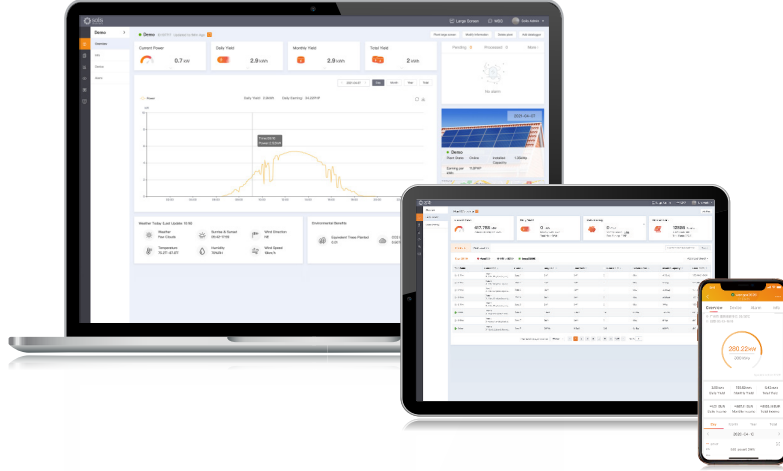

SolisCloud

Yeni nesil Solis PV izleme platformu

SolisCloud, yeni nesil akıllı PV sistem izlemedir. Bu yeni izleme platformu, sizi daha önce hiç olmadığı kadar güçlü kılacaktır. Ne zaman ve nerede olursanız olun sisteminizin tam kontrolüne sahip olacaksınız. İhtiyaçlarınızı karşılayacak biçimde saatler öncesinde sizi uyaracak şekilde ayarlanabilen, yükseltilmiş doğru arıza alarm mesajlarından yararlanacaksınız.

Yeni platform, basit İşletim ve Bakım için gerçek zamanlı verilerle tüm tesislerinizin tam boyutlu bir görüntüsünü sunar. Saha arızalarınızı hızlı bir şekilde onarmak için öneriler veren, akıllı bir alarm sistemine sahip olacaksınız. Derinlemesine analiz araçları, sisteminizin genel sağlığını anlamayı sağlamaktadır. I-V Eğri Teşhisi, tüm sisteminizde kolay ve hızlı bir şekilde yapılabilir. Canlı bir güç akışı göstergesi, hem standart güneş enerjisi sistemleri hem de depolama sistemleri için görünürlük sağlar. En önemlisi, sistemlerinizin tam kontrolüne sahip olacak ve istediğiniz her şeyi istediğiniz zaman ve şekilde izleyip uyarlayabileceksiniz.

● Akıllı İzleme Çözümü - SolisCloud

Gelişmiş Bulut Platformu

- İntertörler, harici güç yöneticileri hava durumu istasyonları vb. birden fazla cihaz türü ile sorunsuz bir şekilde bağlanma

Verimli İşletim ve Bakım

- Akıllı I-V Eğri Teşhisi, sistem sağlık raporu, dizgi düzeyinde hata bulma

Çoklu Tesis Yönetimi

- Konut, ticari ve kamu ölçekli tesisler içerisinde birden çok sistem türünü yönetin. Farklı sektörlerde birden fazla ekip yönetimi sağlar