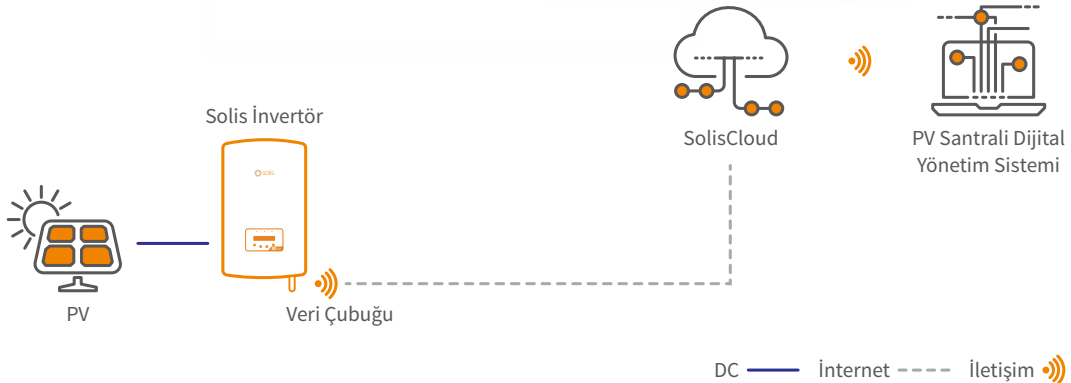

SolisCloud

Yeni nesil Solis PV izleme platformu

SolisCloud, yeni nesil akıllı PV sistem izlemedir. Bu yeni izleme platformu, sizi daha önce hiç olmadığı kadar güçlü kılacaktır. Ne zaman ve nerede olursanız olun sisteminizin tam kontrolüne sahip olacaksınız. İhtiyaçlarınızı karşılayacak biçimde saatler öncesinde sizi uyaracak şekilde ayarlanabilen, yükseltilmiş doğru arıza alarm mesajlarından yararlanacaksınız.

Yeni platform, basit İşletim ve Bakım için gerçek zamanlı verilerle tüm tesislerinizin tam boyutlu bir görüntüsünü sunar. Saha arızalarınızı hızlı bir şekilde onarmak için öneriler veren, akıllı bir alarm sistemine sahip olacaksınız. Derinlemesine analiz araçları, sisteminizin genel sağlığını anlamayı sağlamaktadır. I-V Eğri Teşhisi, tüm sisteminizde kolay ve hızlı bir şekilde yapılabilir. Canlı bir güç akışı göstergesi, hem standart güneş enerjisi sistemleri hem de depolama sistemleri için görünürlük sağlar. En önemlisi, sistemlerinizin tam kontrolüne sahip olacak ve istediğiniz her şeyi istediğiniz zaman ve şekilde izleyip uyarlayabileceksiniz.

● Akıllı İzleme Çözümü - SolisCloud

Gelişmiş Bulut Platformu

- İntertörler, harici güç yöneticileri hava durumu istasyonları vb. birden fazla cihaz türü ile sorunsuz bir şekilde bağlanma

Verimli İşletim ve Bakım

- Akıllı I-V Eğri Teşhisi, sistem sağlık raporu, dizgi düzeyinde hata bulma

Çoklu Tesis Yönetimi

- Konut, ticari ve kamu ölçekli tesisler içerisinde birden çok sistem türünü yönetin. Farklı sektörlerde birden fazla ekip yönetimi sağlar