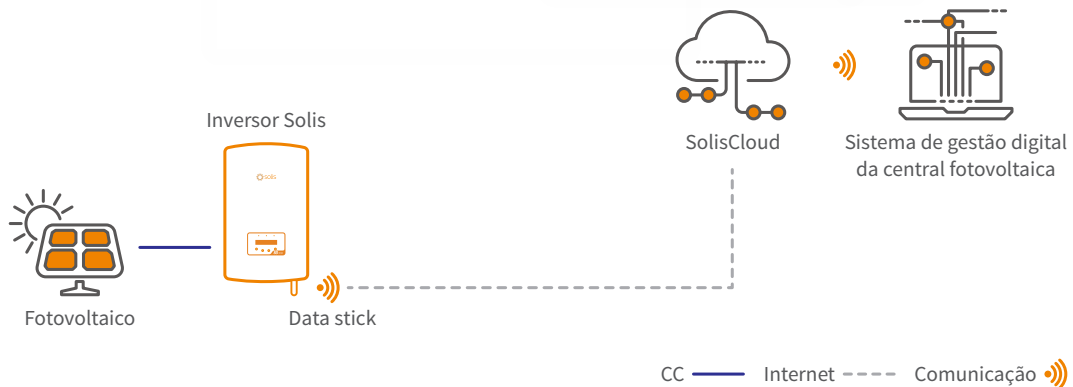

SolisCloud

Plataforma de monitoramento fotovoltaico Solis de nova geração

SolisCloud é a nova geração de monitoramento inteligente de sistemas fotovoltaicos. Esta nova plataforma de monitoramento irá capacitá-lo como nunca antes. Você terá controle total do seu sistema quando e onde estiver. Você se beneficiará de mensagens de alarme de falha precisas atualizadas que são ajustáveis para notificá-lo dentro de horas que atendam às suas necessidades.

Para O&M simples, a nova plataforma apresenta uma exibição em tamanho real de todas as suas instalações com dados em tempo real. Você terá um sistema de alarme inteligente que fornece recomendações para reparar rapidamente suas falhas de campo. As ferramentas de análise aprofundada permitem que você entenda a integridade geral do seu sistema. A varredura da curva IV pode ser feita de maneira fácil e rápida em todo o seu sistema. Um display de fluxo de energia ao vivo oferece visibilidade tanto dos sistemas solares padrão quanto dos sistemas de armazenamento. Mais importante, você terá controle total de seus sistemas e poderá monitorar e adaptar qualquer coisa quando e como quiser.

Solução de Monitorização Inteligente - SolisCloud

Plataforma de nuvem avançada

- Conectando-se com vários tipos de dispositivos perfeitamente, inversores, gerenciadores de energia de exportação, estações meteorológicas etc.

O&M eficiente

- Varredura inteligente da curva I-V, relatório de integridade do sistema, detecção de falhas em nível de string

Gerenciamento de várias plantas

- Gerencie vários tipos de sistemas em plantas residenciais, comerciais e em escala de serviços públicos. Permite o gerenciamento de várias equipes em diferentes setores