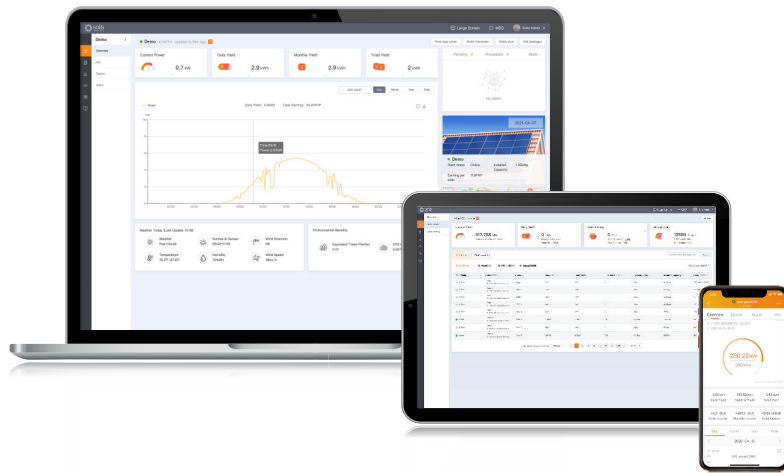

SolisCloud

Plataforma de monitoramento fotovoltaico Solis de nova geração

SolisCloud é a nova geração de monitoramento inteligente de sistemas fotovoltaicos. Esta nova plataforma de monitoramento irá capacitá-lo como nunca antes. Você terá controle total do seu sistema quando e onde estiver. Você se beneficiará de mensagens de alarme de falha precisas atualizadas que são ajustáveis para notificá-lo dentro de horas que atendam às suas necessidades.

Para O&M simples, a nova plataforma apresenta uma exibição em tamanho real de todas as suas instalações com dados em tempo real. Você terá um sistema de alarme inteligente que fornece recomendações para reparar rapidamente suas falhas de campo. As ferramentas de análise aprofundada permitem que você entenda a integridade geral do seu sistema. A varredura da curva IV pode ser feita de maneira fácil e rápida em todo o seu sistema. Um display de fluxo de energia ao vivo oferece visibilidade tanto dos sistemas solares padrão quanto dos sistemas de armazenamento. Mais importante, você terá controle total de seus sistemas e poderá monitorar e adaptar qualquer coisa quando e como quiser.

Solução de Monitorização Inteligente - SolisCloud

Plataforma de nuvem avançada

- Conectando-se com vários tipos de dispositivos perfeitamente, inversores, gerenciadores de energia de exportação, estações meteorológicas etc.

O&M eficiente

- Varredura inteligente da curva I-V, relatório de integridade do sistema, detecção de falhas em nível de string

Gerenciamento de várias plantas

- Gerencie vários tipos de sistemas em plantas residenciais, comerciais e em escala de serviços públicos. Permite o gerenciamento de várias equipes em diferentes setores