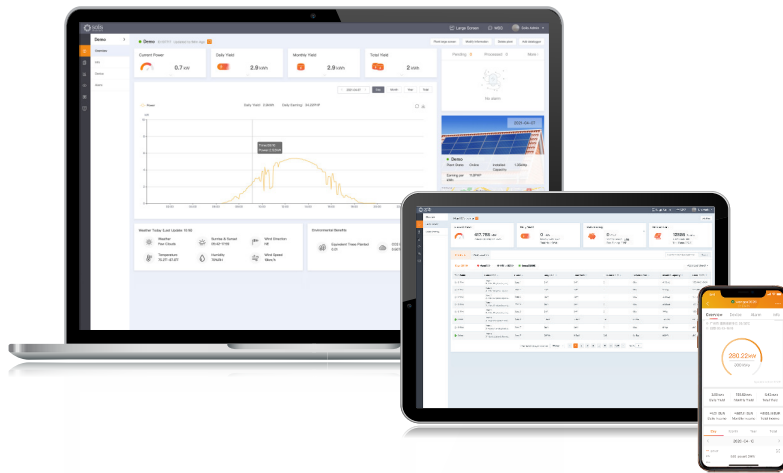

# Nueva generación de la plataforma de monitoreo FV de Solis

"SolisCloud" es la nueva generación de monitoreo inteligente de sistemas fotovoltaicos. Esta nueva plataforma de monitoreo le dará más poder que nunca. Con ésta tendrá el control total de su sistema cuando y donde quiera. Se beneficiará de un mensaje de alarma de fallo preciso actualizado y que se puede ajustar para notificarle en las horas que se adaptan a sus necesidades.

Operación y mantenimiento simple, la nueva plataforma cuenta con una pantalla de tamaño completo de todas sus instalaciones con datos en tiempo real. Dispondrá de un sistema de alarma inteligente que le ofrece recomendaciones para reparar rápidamente los fallos del sitio. Las herramientas de análisis en profundidad le permiten comprender el estado general de su sistema. El escaneo de curvas I-V puede realizarse fácil y rápidamente en todo su sistema. La pantalla de flujo de energía en vivo brinda visibilidad tanto de los sistemas solares estándar como los sistemas de almacenamiento. Y lo más importante es que tendrá un control completo de sus sistemas y podrá supervisar y adaptar cualquier cosa cuando y como lo desea.

### O & M Eficiente

- Escaneo inteligente de la curva I-V, informe del estado del sistema, localización de fallos a nivel de cadena

### Modo de Visualización en Pantalla Completa

- Visualización clara y concisa del rendimiento y los beneficios del sistema, incluyendo las emisiones de carbono ahorradas y los árboles equivalentes plantados, además de mostrar el rendimiento y las ganancias del sistema