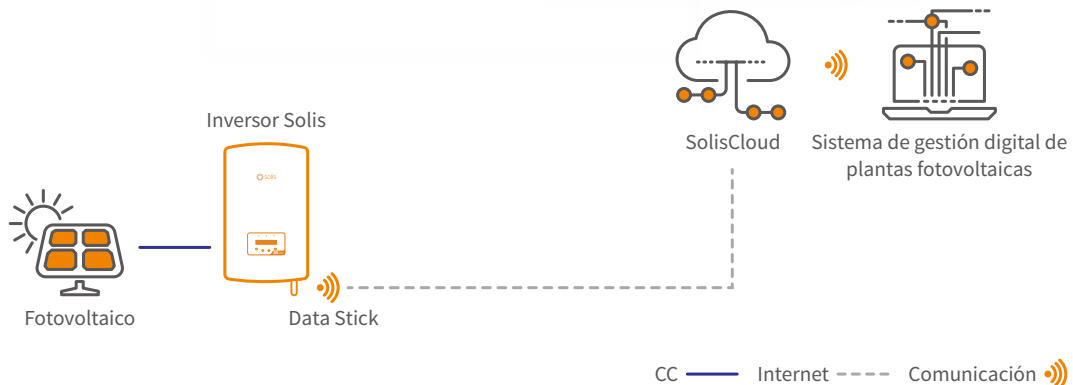

# Nueva generación de la plataforma de monitoreo FV de Solis

"SolisCloud" es la nueva generación de monitoreo inteligente de sistemas fotovoltaicos. Esta nueva plataforma de monitoreo le dará más poder que nunca. Con ésta tendrá el control total de su sistema cuando y donde quiera. Se beneficiará de un mensaje de alarma de fallo preciso actualizado y que se puede ajustar para notificarle en las horas que se adaptan a sus necesidades.

Operación y mantenimiento simple, la nueva plataforma cuenta con una pantalla de tamaño completo de todas sus instalaciones con datos en tiempo real. Dispondrá de un sistema de alarma inteligente que le ofrece recomendaciones para reparar rápidamente los fallos del sitio. Las herramientas de análisis en profundidad le permiten comprender el estado general de su sistema. El escaneo de curvas I-V puede realizarse fácil y rápidamente en todo su sistema. La pantalla de flujo de energía en vivo brinda visibilidad tanto de los sistemas solares estándar como los sistemas de almacenamiento. Y lo más importante es que tendrá un control completo de sus sistemas y podrá supervisar y adaptar cualquier cosa cuando y como lo desea.

### Plataforma Avanzada en la Nube

- Conexión con múltiples tipos de dispositivos sin problemas: inversores, gestores de energía de exportación, estaciones meteorológicas, etc.

### Gestión de Plantas Múltiples

- Gestiona múltiples tipos de sistemas en plantas residenciales, comerciales y de gran escala. Permite la gestión de múltiples equipos en diferentes sectores