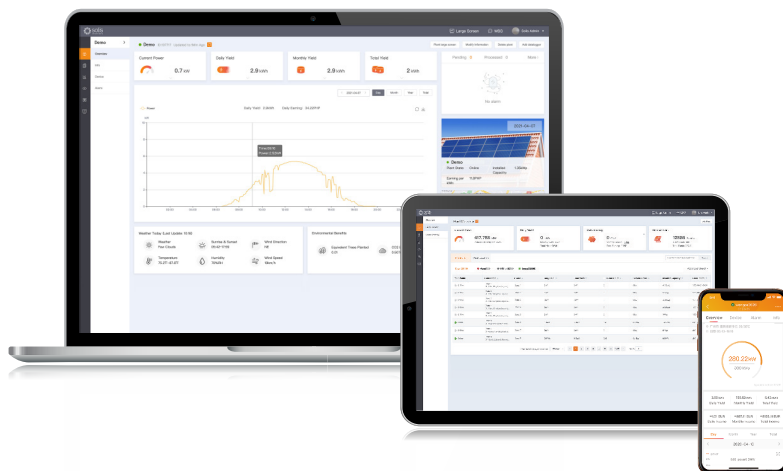

### Naujos kartos „Solis“ fotovoltinės energijos įrangos stebėsenos platforma

„SolisCloud“ – tai naujos kartos išmanioji fotovoltinės sistemos stebėsenos platforma. Ši nauja stebėsenos platforma suteiks jums tokių galimybių, kokių dar niekada neturėjote. Galėsite visiškai kontroliuoti savo sistemą bet kada ir bet kur. Galėsite naudotis atnaujintais tiksliais gedimų pavojaus pranešimais, kuriuos galima reguliuoti taip, kad būtų siunčiami jums patogiu laiku. Kad būtų paprasčiau eksploatuoti ir atlikti techninę priežiūrą, naujojoje platformoje yra išsamus visų jūsų įrenginių ekranas su realiojo laiko duomenimis. Turėsite pažangią įspėjimų sistemą, kuri pateiks rekomendacijų, kaip greitai pašalinti gedimus. Išsamios analizės įrankiai padės suprasti bendrą jūsų sistemos būklę. Galima lengvai ir greitai atlikti visos jūsų sistemos IV kreivės nuskaitymą. Tiesioginis energijos srauto rodinys leidžia stebėti tiek standartines saulės energijos sistemas, tiek kaupimo sistemas. Svarbiausia, turėsite visišką savo sistemų kontrolę ir galėsite stebėti bei pritaikyti bet ką, kada ir kaip norite.

## Pažangi debesų platforma

- Sklandus ryšys su įvairių tipų įrenginiais, inverteriais, eksporto energijos valdymo priemonėmis, meteorologinėmis stotimis ir t. t.

## Išsamus režimas

- Aiškiai ir glaustai rodomas sistemos našumas ir nauda, įskaitant sumažintą anglies dioksido kiekį ir pasodintų medžių ekvivalentą, taip pat rodomas sistemos pelnas ir pajamos

Atsisiųskite programėlę