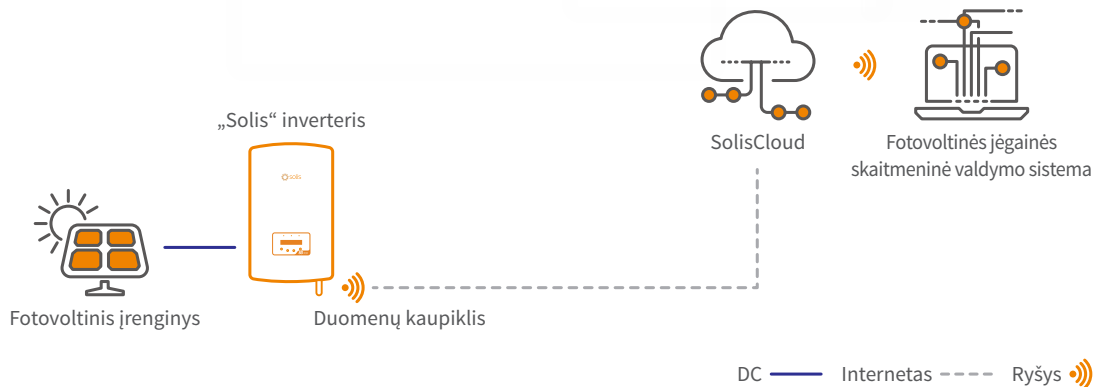

## SolisCloud

### Naujos kartos „Solis“ fotovoltinės energijos įrangos stebėsenos platforma

„SolisCloud“ – tai naujos kartos išmanioji fotovoltinės sistemos stebėsenos platforma. Ši nauja stebėsenos platforma suteiks jums tokių galimybių, kokių dar niekada neturėjote. Galėsite visiškai kontroliuoti savo sistemą bet kada ir bet kur. Galėsite naudotis atnaujintais tiksliais gedimų pavojaus pranešimais, kuriuos galima reguliuoti taip, kad būtų siunčiami jums patogiu laiku. Kad būtų paprasčiau eksploatuoti ir atlikti techninę priežiūrą, naujojoje platformoje yra išsamus visų jūsų įrenginių ekranas su realiojo laiko duomenimis. Turėsite pažangią įspėjimų sistemą, kuri pateiks rekomendacijų, kaip greitai pašalinti gedimus. Išsamios analizės įrankiai padės suprasti bendrą jūsų sistemos būklę. Galima lengvai ir greitai atlikti visos jūsų sistemos IV kreivės nuskaitymą. Tiesioginis energijos srauto rodinys leidžia stebėti tiek standartines saulės energijos sistemas, tiek kaupimo sistemas. Svarbiausia, turėsite visišką savo sistemų kontrolę ir galėsite stebėti bei pritaikyti bet ką, kada ir kaip norite.

## Pažangi debesų platforma

- Sklandus ryšys su įvairių tipų įrenginiais, inverteriais, eksporto energijos valdymo priemonėmis, meteorologinėmis stotimis ir t. t.

## Išsamus režimas

- Aiškiai ir glaustai rodomas sistemos našumas ir nauda, įskaitant sumažintą anglies dioksido kiekį ir pasodintų medžių ekvivalentą, taip pat rodomas sistemos pelnas ir pajamos

Atsisiųskite programėlę