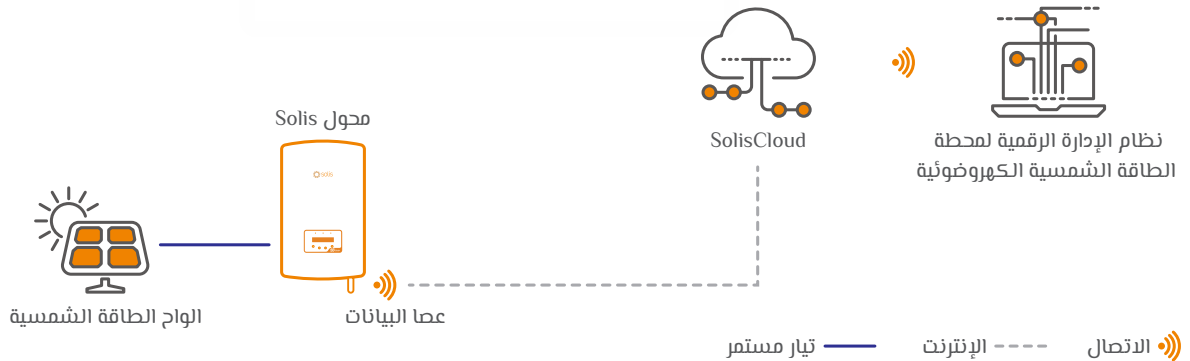

الجيل الجديد من منصة مراقبة الأنظمة الكهروضوئية من Solis

تُعد SolisCloud هي الجيل الجديد من مراقبة الأنظمة الكهروضوئية الذكية. ستمنحك هذه المنصة الجديدة للمراقبة قوة لم يسبق لها مثيل. ستمتتع بالتحكم الكامل في النظام الخاص بك في أي وقت ومن أي مكان. ستستفيد من خدمة الإنذار المطورة للأخطاء التي يمكن ضبطها لإعلامك في الساعات التي تناسب احتياجاتك.

لحصول على عمليات تشغيل وصيانة بسيطة، تتميز المنصة الجديدة بعرض كامل الحجم لكل عمليات التثبيت الخاصة بك مع بيانات فورية (في الوقت الفعلي). سيكون لديك نظام إنذار ذكي يقدم توصيات لإصلاح الأعطال الميدانية بسرعة. يمكنك أدوات التحليل المتعمق من فهم الحالة الصحية العامة لنظامك. يمكن إجراء مسح منحني التيار والجهد بسهولة وبسرعة على نظامك بالكامل. يوفر العرض المباشر لتدفق الطاقة الرؤية لكل من أنظمة الطاقة الكهروضوئية وأنظمة التخزين القياسية. والأهم من ذلك كله، ستحظى بالقدرة على التحكم الكامل في أنظمتك والقدرة على مراقبة أي شيء وتوقيفه في أي وقت وكيفما تريد.

حل المراقبة الذكية - SolisCloud

منصة رقمية متقدمة

- التوصيل بأنواع متعددة من الأجهزة بسلسلة، مثل العواكس، ومدير تصدير الطاقة، ومحطات الطقس وغيرها.

كفاءة العمليات والصيانة

- مسح ذكي لمنحنى التيار والجهد، وتقييم صحة النظام، والعثور على الأخطاء على مستوى مجموعات الألواح.

إدارة المحطات المتعددة

- إدارة أنواع متعددة من الأنظمة على نطاق محطات الطاقة السكنية والتجارية والصناعية. تمكين إدارة فرق متعددة عبر مختلف القطاعات.

وضع عرض الشاشة الكاملة

- عرض واضح وموجز لأداء النظام والفوائد بما في ذلك توفير الانبعاثات الكربونية المزروعة بالإضافة إلى إظهار الإنتاجية والأرباح الناتجة عن النظام.