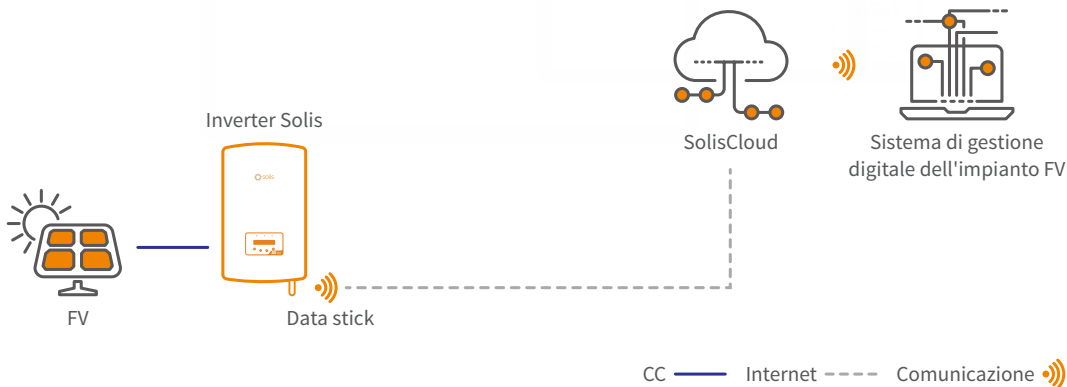

SolisCloud

La piattaforma Solis di nuova generazione per il monitoraggio fotovoltaico

SolisCloud è la nuova generazione di monitoraggio intelligente degli impianti fotovoltaici. Questa nuova piattaforma di monitoraggio vi darà potere come mai prima d'ora. Avrete il pieno controllo del vostro sistema in qualsiasi momento e ovunque voi siate. Beneficerete di una messaggistica di allarme di guasto accurata e aggiornata, regolabile per notificarvi entro le ore che si adattano alle vostre esigenze.

Per un O&M semplice, la nuova piattaforma offre una visualizzazione a tutto schermo di tutte le vostre installazioni con dati in tempo reale. Avrete un sistema di allarme intelligente che fornisce raccomandazioni per riparare rapidamente i vostri guasti sul campo. Strumenti di analisi approfondita vi permettono di capire lo stato generale del vostro sistema. La scansione della curva IV può essere fatta facilmente e rapidamente su tutto il vostro sistema. Una visualizzazione in tempo reale del flusso di potenza dà visibilità sia ai sistemi solari standard che ai sistemi di accumulo.

La cosa più importante è che avrete il controllo completo dei vostri sistemi e sarete in grado di monitorare e adattare qualsiasi cosa quando e come volete.

● Soluzione di monitoraggio intelligente - SolisCloud

Piattaforma Cloud avanzata

- Connessione con più tipi di dispositivi senza soluzione di continuità: inverter, export power manager, stazioni meteorologiche, ecc.

O&M efficiente

- Scansione intelligente della curva I-V, rapporto sulla salute del sistema, ricerca dei guasti a livello di stringa