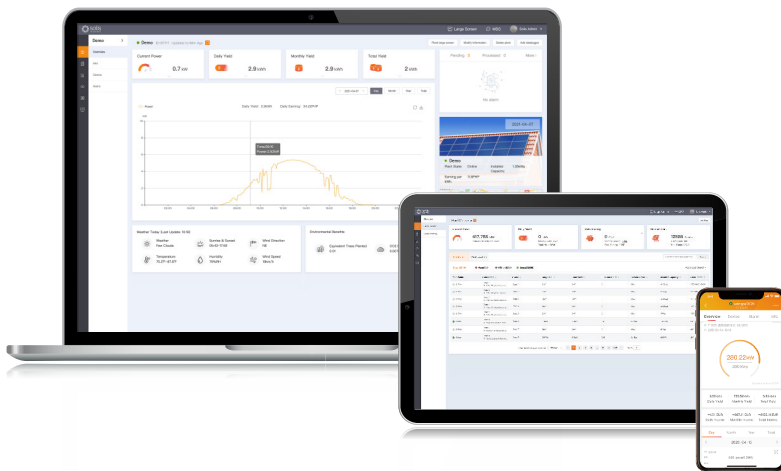

SolisCloud

La piattaforma Solis di nuova generazione per il monitoraggio fotovoltaico

SolisCloud è la nuova generazione di monitoraggio intelligente degli impianti fotovoltaici. Questa nuova piattaforma di monitoraggio vi darà potere come mai prima d'ora. Avrete il pieno controllo del vostro sistema in qualsiasi momento e ovunque voi siate. Beneficerete di una messaggistica di allarme di guasto accurata e aggiornata, regolabile per notificarvi entro le ore che si adattano alle vostre esigenze.

Per un O&M semplice, la nuova piattaforma offre una visualizzazione a tutto schermo di tutte le vostre installazioni con dati in tempo reale. Avrete un sistema di allarme intelligente che fornisce raccomandazioni per riparare rapidamente i vostri guasti sul campo. Strumenti di analisi approfondita vi permettono di capire lo stato generale del vostro sistema. La scansione della curva IV può essere fatta facilmente e rapidamente su tutto il vostro sistema. Una visualizzazione in tempo reale del flusso di potenza dà visibilità sia ai sistemi solari standard che ai sistemi di accumulo.

La cosa più importante è che avrete il controllo completo dei vostri sistemi e sarete in grado di monitorare e adattare qualsiasi cosa quando e come volete.

● Soluzione di monitoraggio intelligente - SolisCloud

- Visualizzazione chiara e concisa delle prestazioni e dei benefici del sistema, comprese le emissioni di carbonio risparmiate e gli alberi equivalenti piantati, oltre a visualizzare il rendimento e i guadagni del sistema