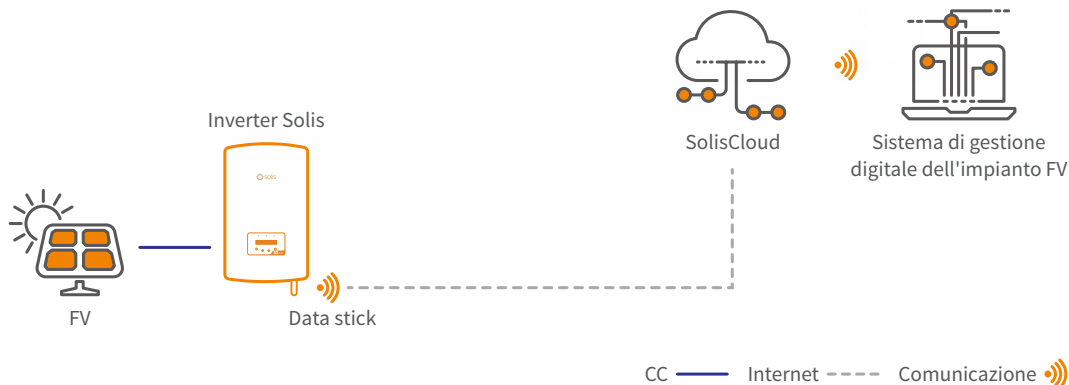

SolisCloud

La piattaforma Solis di nuova generazione per il monitoraggio fotovoltaico

SolisCloud è la nuova generazione di monitoraggio intelligente degli impianti fotovoltaici. Questa nuova piattaforma di monitoraggio vi darà potere come mai prima d'ora. Avrete il pieno controllo del vostro sistema in qualsiasi momento e ovunque voi siate. Beneficerete di una messaggistica di allarme di guasto accurata e aggiornata, regolabile per notificarvi entro le ore che si adattano alle vostre esigenze.

Per un O&M semplice, la nuova piattaforma offre una visualizzazione a tutto schermo di tutte le vostre installazioni con dati in tempo reale. Avrete un sistema di allarme intelligente che fornisce raccomandazioni per riparare rapidamente i vostri guasti sul campo. Strumenti di analisi approfondita vi permettono di capire lo stato generale del vostro sistema. La scansione della curva IV può essere fatta facilmente e rapidamente su tutto il vostro sistema. Una visualizzazione in tempo reale del flusso di potenza dà visibilità sia ai sistemi solari standard che ai sistemi di accumulo.

La cosa più importante è che avrete il controllo completo dei vostri sistemi e sarete in grado di monitorare e adattare qualsiasi cosa quando e come volete.

● Soluzione di monitoraggio intelligente - SolisCloud

Piattaforma Cloud avanzata

- Connessione con più tipi di dispositivi senza soluzione di continuità: inverter, export power manager, stazioni meteorologiche, ecc.

O&M efficiente

- Scansione intelligente della curva I-V, rapporto sulla salute del sistema, ricerca dei guasti a livello di stringa