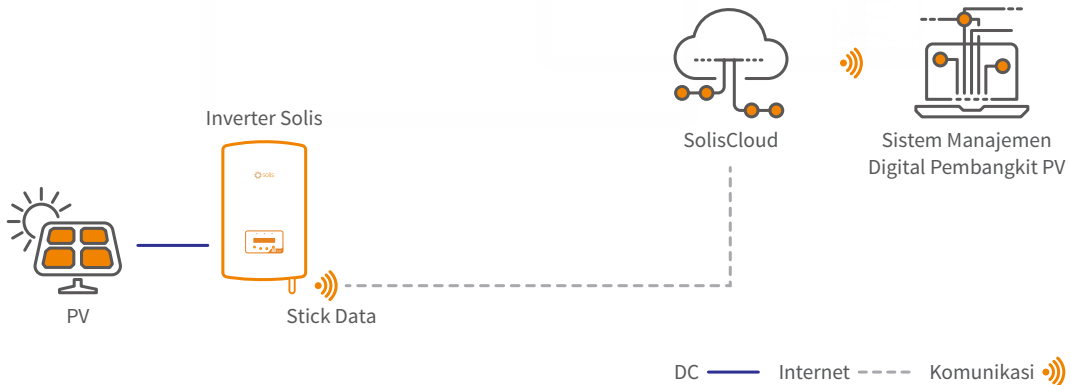

SolisCloud

Platform pemantauan Solis PV generasi baru

SolisCloud merupakan pemantauan sistem PV cerdas generasi baru. Platform baru ini akan mendukung Anda seperti yang belum pernah ada sebelumnya. Anda akan memiliki kontrol penuh atas sistem Anda kapan saja dan di mana saja. Anda akan mendapatkan manfaat dari peningkatan pesan alarm kesalahan yang akurat, yang dapat disesuaikan untuk memberi tahu Anda dalam jangka waktu yang sesuai dengan kebutuhan Anda.

Untuk operasi dan pemeliharaan yang sederhana, platform baru ini menampilkan tampilan ukuran penuh dari semua instalasi Anda dengan data secara real-time. Anda akan memiliki sistem alarm cerdas yang memberikan rekomendasi untuk memperbaiki kesalahan dengan cepat. Alat analisis mendalam memungkinkan Anda memahami keseluruhan kesehatan sistem Anda. Pemindaian kurva IV dapat dilakukan dengan mudah dan cepat pada seluruh sistem Anda. Tampilan aliran daya langsung memberikan visibilitas baik untuk sistem surya standar maupun sistem penyimpanan. Yang paling penting, Anda akan memiliki kontrol penuh atas sistem Anda dan dapat memantau serta mengadaptasi apa pun, kapan pun dan bagaimana pun yang Anda inginkan.

● Solusi Pemantauan Cerdas - SolisCloud

Platform Cloud Canggih

- Terhubung dengan berbagai jenis perangkat secara mulus, seperti Inverter, manajer ekspor daya, stasiun cuaca, dan lainnya.

O & M yang Efisien

- Pemindaian kurva I-V cerdas, laporan kesehatan sistem, dan pencarian kesalahan pada tingkat string.

Pengelolaan Beberapa PLTS

- Mengelola berbagai jenis sistem PLTS di sektor residensial, komersial, dan utilitas. Memungkinkan manajemen tim di berbagai sektor.