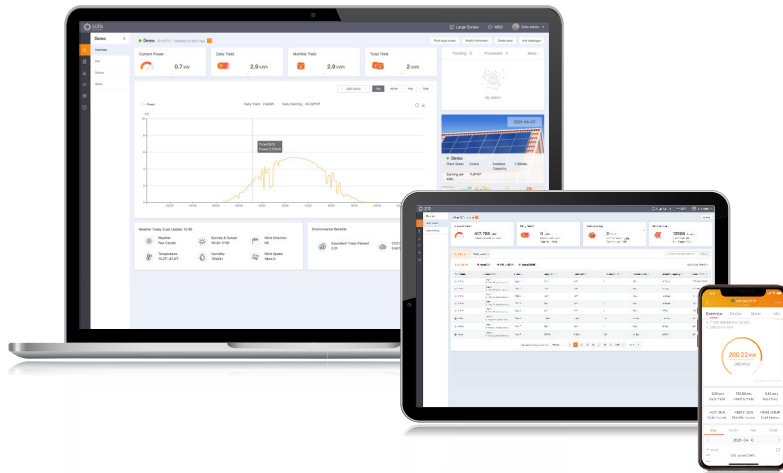

SolisCloud

Platform pemantauan Solis PV generasi baru

SolisCloud merupakan pemantauan sistem PV cerdas generasi baru. Platform baru ini akan mendukung Anda seperti yang belum pernah ada sebelumnya. Anda akan memiliki kontrol penuh atas sistem Anda kapan saja dan di mana saja. Anda akan mendapatkan manfaat dari peningkatan pesan alarm kesalahan yang akurat, yang dapat disesuaikan untuk memberi tahu Anda dalam jangka waktu yang sesuai dengan kebutuhan Anda.

Untuk operasi dan pemeliharaan yang sederhana, platform baru ini menampilkan tampilan ukuran penuh dari semua instalasi Anda dengan data secara real-time. Anda akan memiliki sistem alarm cerdas yang memberikan rekomendasi untuk memperbaiki kesalahan dengan cepat. Alat analisis mendalam memungkinkan Anda memahami keseluruhan kesehatan sistem Anda. Pemindaian kurva IV dapat dilakukan dengan mudah dan cepat pada seluruh sistem Anda. Tampilan aliran daya langsung memberikan visibilitas baik untuk sistem surya standar maupun sistem penyimpanan. Yang paling penting, Anda akan memiliki kontrol penuh atas sistem Anda dan dapat memantau serta mengadaptasi apa pun, kapan pun dan bagaimana pun yang Anda inginkan.

● Solusi Pemantauan Cerdas - SolisCloud

Platform Cloud Canggih

- Terhubung dengan berbagai jenis perangkat secara mulus, seperti Inverter, manajer ekspor daya, stasiun cuaca, dan lainnya.

O & M yang Efisien

Mode Tampilan Layar Penuh

- Tampilan yang jelas dan ringkas tentang kinerja dan manfaat sistem, termasuk pengurangan emisi karbon dan penanaman pohon dengan jumlah yang setara, serta menunjukkan hasil dan pendapatan sistem.