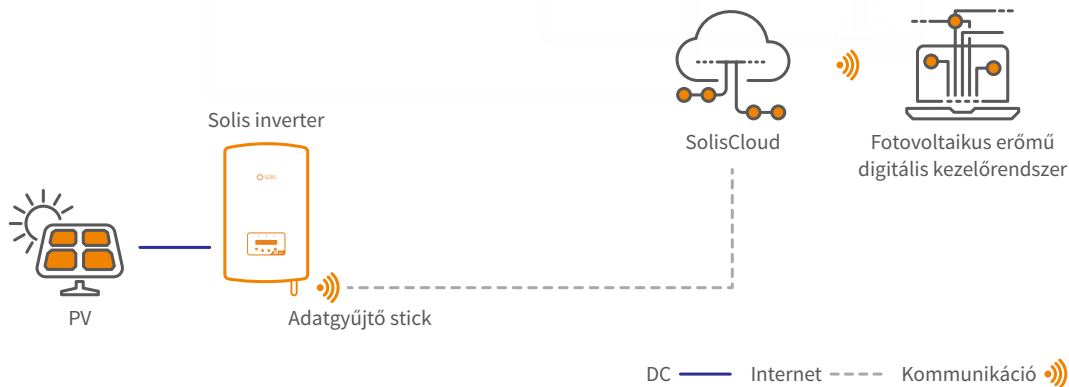

SolisCloud

Új generációs Solis PV felügyeleti platform

A SolisCloud az intelligens fotovoltaikus rendszerfelügyelet új generációja. Ez az új felügyeleti platform soha nem látott módon adja majd az Ön kezébe az irányítást. Teljes mértékben ellenőrizheti majd a rendszerét, amikor és ahol csak szeretné. Élvezheti majd a továbbfejlesztett, pontos hibajelzés-üzenetküldés előnyét, amely beállítható úgy, hogy az Ön igényeinek megfelelő időpontokban küldje az értesítéseket.

Az egyszerű üzemeltetés és karbantartás érdekében az új platform teljes méretű kijelzővel rendelkezik, amely az összes berendezését valós idejű adatok kíséretében mutatja. Rendelkezni fog egy intelligens riasztórendszerrel, amely ajánlásokat tesz a helyszíni hibák gyors javítására vonatkozóan. A mély elemzést végző eszközök lehetővé teszik, hogy megértse a rendszer általános állapotát. Az IV görbék pásztázása az egész rendszeren egyszerűen és gyorsan elvégezhető. Az élő energiaáramlás-kijelző mutatja mind a hagyományos napelemes rendszereket, mind a tárolórendszereket. De ami a legfontosabb, hogy teljes mértékben ellenőrizheti a rendszereit, valamint képes lesz mindent felügyelni és beállítani, amikor és ahogyan csak szeretné.

Intelligens felügyeleti megoldás - SolisCloud

Fejlett felhőplatform

- Zökkenőmentes csatlakozás többféle eszközzel, inverterekkel, energia betáplálás-kezelőkkel, időjárás-állomásokkal stb.

Hatékony működtetés és karbantartás

Teljes képernyős megjelenítési mód

- A rendszer teljesítményének és előnyeinek világos és áttekinthető megjelenítése, beleértve a megtakarított szén-dioxid-kibocsátást és az ezzel egyenértékű elültetett fák számának, valamint a rendszer hozamának és nyereségének bemutatását