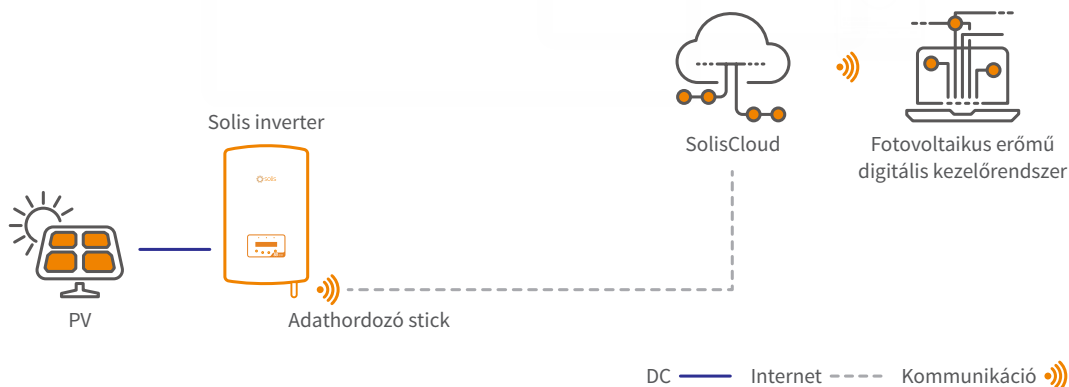

### Új generációs Solis PV felügyeleti platform

A SolisCloud az intelligens fotovoltaikus rendszerfelügyelet új generációja. Ez az új felügyeleti platform soha nem látott módon adja majd az Ön kezébe az irányítást. Teljes mértékben ellenőrizheti majd a rendszerét, amikor és ahol csak szeretné. Élvezheti majd a továbbfejlesztett, pontos hibajelzés-üzenetküldés előnyét, amely beállítható úgy, hogy az Ön igényeinek megfelelő időpontokban küldje az értesítéseket.

Az egyszerű üzemeltetés és karbantartás érdekében az új platform teljes méretű kijelzővel rendelkezik, amely az összes berendezését valós idejű adatok kíséretében mutatja. Rendelkezni fog egy intelligens riasztórendszerrel, amely ajánlásokat tesz a helyszíni hibák gyors javítására vonatkozóan. A mély elemzést végző eszközök lehetővé teszik, hogy megértse a rendszer általános állapotát. Az IV görbék pásztázása az egész rendszeren egyszerűen és gyorsan elvégezhető. Az élő energiaáramlás-kijelző mutatja mind a hagyományos napelemes rendszereket, mind a tárolórendszereket. De ami a legfontosabb, hogy teljes mértékben ellenőrizheti a rendszereit, valamint képes lesz mindent felügyelni és beállítani, amikor és ahogyan csak szeretné.

## Fejlett felhőplatform

- Zökkenőmentes csatlakozás többféle eszközzel, inverterekkel, energia betáplálás-kezelőkkel, időjárás-állomásokkal stb.

## Teljes képernyős megjelenítési mód

- A rendszer teljesítményének és előnyeinek világos és áttekinthető megjelenítése, beleértve a megtakarított szén-dioxid-kibocsátást és az ezzel egyenértékű elültetett fák számának, valamint a rendszer hozamának és nyereségének bemutatását