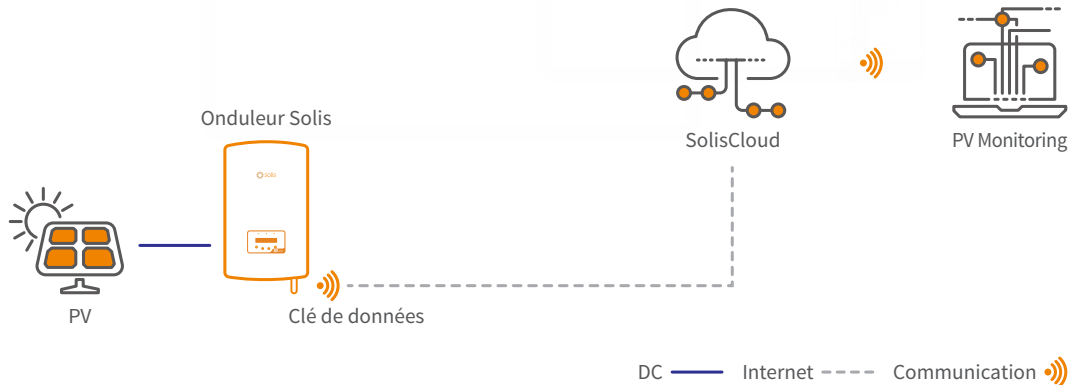

SolisCloud

Nouvelle génération de la plateforme de surveillance PV Solis

SolisCloud est la nouvelle génération de surveillance intelligente des installations photovoltaïques. Cette nouvelle plateforme de surveillance vous donnera plus d'autonomie que vous n'en avez jamais eue. Vous aurez le contrôle total de votre système où que vous soyez et à l'heure que vous choisissez. Vous bénéficierez des messageries d'alarme précises et paramétrables pour vous avertir quand vous le souhaitez.

Pour une exploitation et un entretien simples, la nouvelle plateforme se caractérise par la présence d'un affichage pleine page de toutes vos installations avec les données en temps réel. Vous disposerez d'un système d'alarme intelligent qui donne des recommandations pour remédier rapidement aux défauts du site. Des outils d'analyse approfondie vous donneront une compréhension de la santé globale de votre installation. Le scan de la courbe courant-tension peut être effectué facilement et rapidement sur l'ensemble de votre système. Un affichage du flux d'énergie en direct donne une visibilité à la fois sur les installations solaires standard et celles avec stockage. Plus important encore, vous aurez un contrôle complet de vos installations et serez en mesure de surveiller et d'adapter tout ce que vous voulez au moment et de la manière qui vous conviennent.

● Solution de surveillance intelligente - SolisCloud

Plateforme Avancée sur le Cloud

- Connexion sans problème avec plusieurs types d'appareils: onduleurs, gestionnaires de puissance exportée, stations météorologiques, etc.

Exploitation et entretien efficace

- Scan intelligent de la courbe courant-tension, rapport de la santé de l'installation, recherche de défauts de chaîne

Gestion de Plusieurs Sites

- Gérez plusieurs types d'installations pour les applications résidentielles, commerciales et grandes centrales. Offre la possibilité d'effectuer la gestion de plusieurs équipes dans différents secteurs