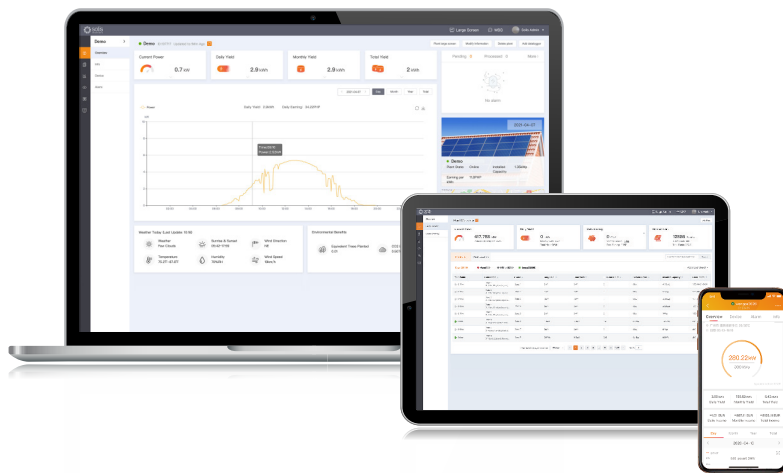

### Nová generace monitorovací platformy Solis FV

SolisCloud je nová generace inteligentního monitorování FV systému. Tato nová monitorovací platforma vám nabídne jedinečné možnosti. Plná kontrola nad svým systémem kdykoli a kdekoli. Vylepšená a přesná chybová hlášení lze nastavit přesně podle vašich potřeb.

Pro jednoduché ovládání a údržbu nabízí nová platforma zobrazení všech vašich instalací v plné velikosti s daty v reálném čase. Máte k dispozici inteligentní alarmový systém, který vám poskytne doporučení k rychlé opravě poruch. Nástroje pro hloubkovou analýzu vám umožní pochopit celkový stav FV systému. Skenování IV křivky lze snadno a rychle provést na celém vašem systému. Živý displej toku energie poskytne přehled o standardních solárních systémech i akumulačních systémech. Nejdůležitější je, že budete mít úplnou kontrolu nad svými systémy a budete moci sledovat a přizpůsobovat všechny prvky vašich instalací.

### Efektivní ovládání a údržba

- Inteligentní skenování křivky I-V, zpráva o stavu systému, vyhledávání chyb na úrovni stringu

### Režim zobrazení na celou obrazovku

- Jasně a stručně zobrazení výkonu a výhod systému, včetně ušetřených emisí uhlíku a vysazených stromů, stejně jako zobrazení výnosů a zisků systému