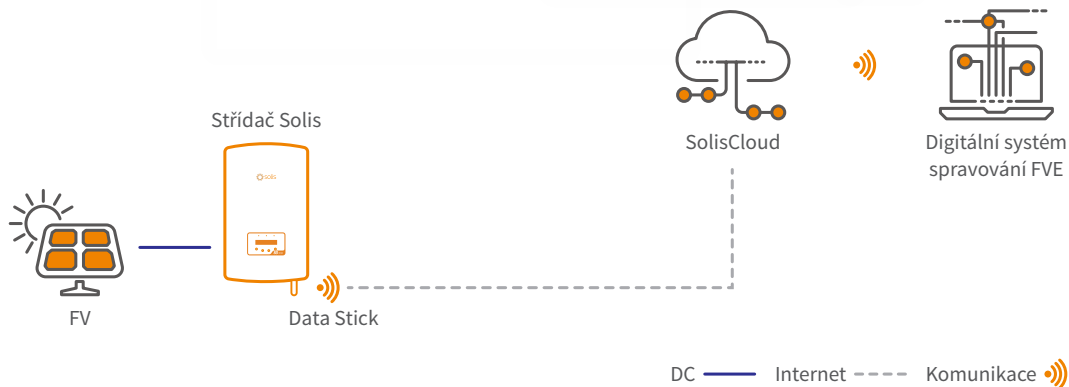

### Nová generace monitorovací platformy Solis FV

SolisCloud je nová generace inteligentního monitorování FV systému. Tato nová monitorovací platforma vám nabídne jedinečné možnosti. Plná kontrola nad svým systémem kdykoli a kdekoli. Vylepšená a přesná chybová hlášení lze nastavit přesně podle vašich potřeb.

Pro jednoduché ovládání a údržbu nabízí nová platforma zobrazení všech vašich instalací v plné velikosti s daty v reálném čase. Máte k dispozici inteligentní alarmový systém, který vám poskytne doporučení k rychlé opravě poruch. Nástroje pro hloubkovou analýzu vám umožní pochopit celkový stav FV systému. Skenování IV křivky lze snadno a rychle provést na celém vašem systému. Živý displej toku energie poskytne přehled o standardních solárních systémech i akumulačních systémech. Nejdůležitější je, že budete mít úplnou kontrolu nad svými systémy a budete moci sledovat a přizpůsobovat všechny prvky vašich instalací.

### Pokročilý cloudový program

- Bezproblémové propojení s více typy zařízení a střídači, exportní spravování napájení, meteostanice atd.

### Režim zobrazení na celou obrazovku

- Jasně a stručně zobrazení výkonu a výhod systému, včetně ušetřených emisí uhlíku a vysazených stromů, stejně jako zobrazení výnosů a zisků systému