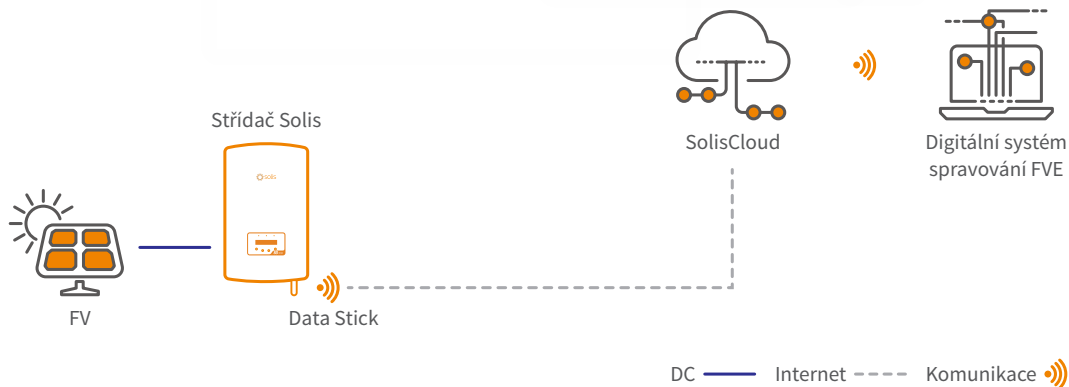

SolisCloud

Nová generace monitorovací platformy Solis FV

SolisCloud je nová generace inteligentního monitorování FV systému. Tato nová monitorovací platforma vám nabídne jedinečné možnosti. Budete mít plnou kontrolu nad svým systémem kdykoli a kdekoli. Vylepšená a přesná chybová hlášení lze nastavit podle vašich potřeb.

Pro jednoduché ovládání a údržbu nabízí nová platforma zobrazení všech vašich instalací v plné velikosti s daty v reálném čase. Budete mít k dispozici inteligentní alarmový systém, který vám poskytne doporučení k rychlé opravě vašich poruch v terénu. Nástroje pro hloubkovou analýzu vám umožní pochopit celkový stav vašeho systému. Skenování IV křivky lze snadno a rychle provést na celém vašem systému. Živý displej toku energie poskytne přehled o standardních solárních systémech i akumulčních systémech. Nejdůležitější je, že budete mít úplnou kontrolu nad svými systémy a budete moci sledovat a přizpůsobovat všechny prvky vašich instalací.

● Inteligentní monitorovací řešení - SolisCloud

Pokročilý cloudový program

- Bezproblémové propojení s více typy zařízení a střídači, exportní spravování napájení, meteostanice atd.

Efektivní ovládání a údržba

Režim zobrazení na celou obrazovku

- Jasně a stručně zobrazení výkonu a výhod systému, včetně ušetřených emisí uhlíku a vysazených stromů, stejně jako zobrazení výnosů a zisků systému

Stáhněte si aplikaci