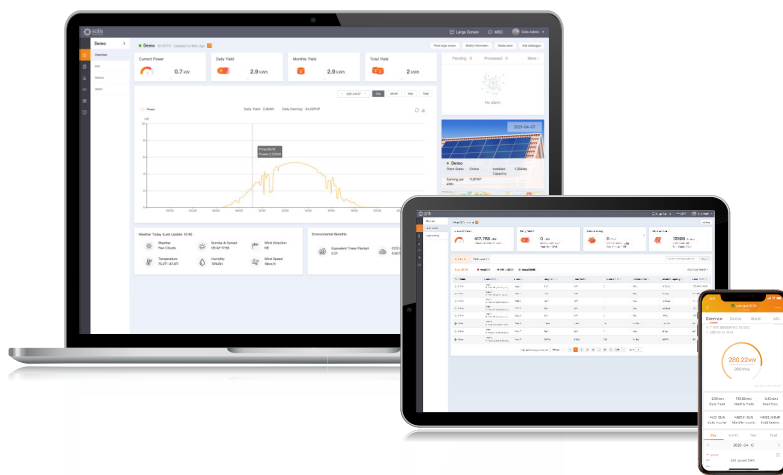

SolisCloud

Nová generace monitorovací platformy Solis FV

SolisCloud je nová generace inteligentního monitorování FV systému. Tato nová monitorovací platforma vám nabídne jedinečné možnosti. Budete mít plnou kontrolu nad svým systémem kdykoli a kdekoli. Vylepšená a přesná chybová hlášení lze nastavit podle vašich potřeb.

Pro jednoduché ovládání a údržbu nabízí nová platforma zobrazení všech vašich instalací v plné velikosti s daty v reálném čase. Budete mít k dispozici inteligentní alarmový systém, který vám poskytne doporučení k rychlé opravě vašich poruch v terénu. Nástroje pro hloubkovou analýzu vám umožní pochopit celkový stav vašeho systému. Skenování IV křivky lze snadno a rychle provést na celém vašem systému. Živý displej toku energie poskytne přehled o standardních solárních systémech i akumulčních systémech. Nejdůležitější je, že budete mít úplnou kontrolu nad svými systémy a budete moci sledovat a přizpůsobovat všechny prvky vašich instalací.

- Inteligentní skenování křivky I-V, zpráva o stavu systému, vyhledávání chyb na úrovni stringu

Spravování více elektráren

- Spravujte více typů systémů v obytných, komerčních a užitkových elektrárnách. Umožňuje spravovat více skupin v různých sektorech.

Režim zobrazení na celou obrazovku

- Jasně a stručně zobrazení výkonu a výhod systému, včetně ušetřených emisí uhlíku a vysazených stromů, stejně jako zobrazení výnosů a zisků systému

Stáhněte si aplikaci