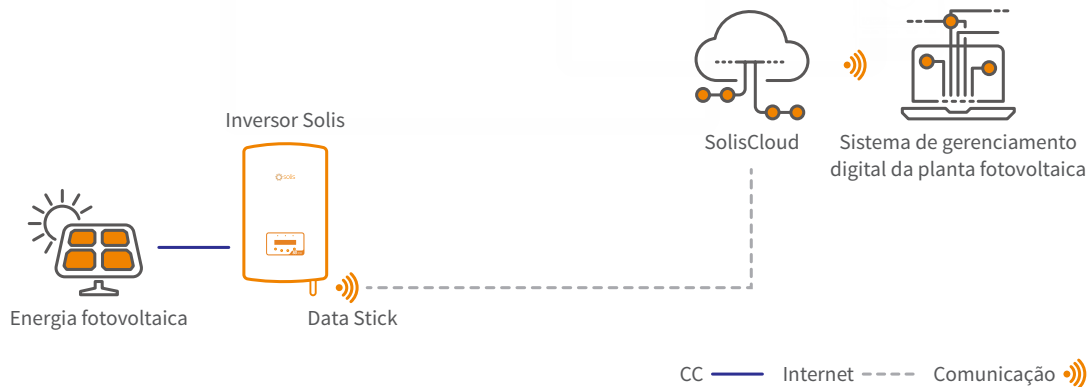

SolisCloud

Plataforma de monitoramento Solis para sistemas fotovoltaicos de nova geração

SolisCloud é a nova geração de monitoramento inteligente para sistemas fotovoltaicos. Esta nova plataforma de monitoramento oferece funcionalidades inovadoras. Você poderá controlar completamente o seu sistema em qualquer momento e em qualquer lugar. Você se beneficiará das mensagens de alarme de falha atualizadas e precisas, que é ajustável para lhe notificar dentro das horas que atendam às suas necessidades.

Para O&M simples, a nova plataforma caracteriza-se por uma tela em tamanho real de todas as suas instalações com dados em tempo real. Você terá um sistema de alarme inteligente que fornecerá recomendações para reparar rapidamente falhas em campo. As ferramentas incorporadas a nova plataforma possibilitam detalhada análise e entendimento do funcionamento do sistema fotovoltaico. A digitalização de curva IV pode ser realizada rapidamente e de forma conveniente para todo o sistema. Um display de fluxo de energia em tempo real visibiliza tanto os sistemas solares padrão como os sistemas de armazenamento. Destaca-se a capacidade de controle e monitoramento do sistema, adaptável a qualquer situação.

Solução de monitoramento inteligente - SolisCloud

Plataforma de nuvem avançada

- Conectando-se com vários tipos de dispositivos perfeitamente: inversores, gerenciadores de energia de exportação, estações meteorológicas, etc.

O & M Eficiente

- Digitalização inteligente de curva I-V, relatório de funcionamento de sistema e descoberta de falhas seriais

Gestão de Múltiplas Oficinas

- Tem por objeto gerenciar múltiplos tipos de sistemas em termos das áreas residencial, comercial e das oficinas de serviço público. É permitido o gerenciamento de múltiplas equipes em diferentes setores