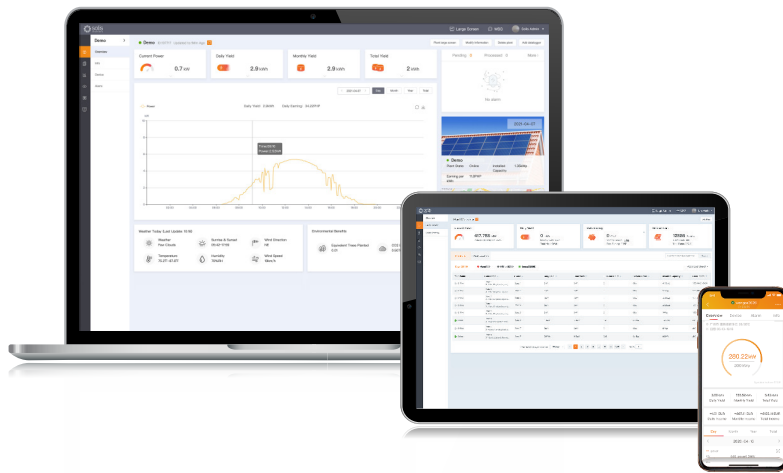

SolisCloud

Plataforma de monitoramento Solis para sistemas fotovoltaicos de nova geração

SolisCloud é a nova geração de monitoramento inteligente para sistemas fotovoltaicos. Esta nova plataforma de monitoramento oferece funcionalidades inovadoras. Você poderá controlar completamente o seu sistema em qualquer momento e em qualquer lugar. Você se beneficiará das mensagens de alarme de falha atualizadas e precisas, que é ajustável para lhe notificar dentro das horas que atendam às suas necessidades.

Para O&M simples, a nova plataforma caracteriza-se por uma tela em tamanho real de todas as suas instalações com dados em tempo real. Você terá um sistema de alarme inteligente que fornecerá recomendações para reparar rapidamente falhas em campo. As ferramentas incorporadas a nova plataforma possibilitam detalhada análise e entendimento do funcionamento do sistema fotovoltaico. A digitalização de curva IV pode ser realizada rapidamente e de forma conveniente para todo o sistema. Um display de fluxo de energia em tempo real visibiliza tanto os sistemas solares padrão como os sistemas de armazenamento. Destaca-se a capacidade de controle e monitoramento do sistema, adaptável a qualquer situação.

O & M Eficiente

- Digitalização inteligente de curva I-V, relatório de funcionamento de sistema e descoberta de falhas seriais

Gestão de Múltiplas Oficinas

- Tem por objeto gerenciar múltiplos tipos de sistemas em termos das áreas residencial, comercial e das oficinas de serviço público. É permitido o gerenciamento de múltiplas equipes em diferentes setores

Modo de Display de Ecrã Completo

- Exibem-se clara e concisamente o desempenho e benefícios do sistema, incluindo redução de emissão de carbono e árvores equivalentes plantadas, bem como mostrando rendimento e ganhos do sistema