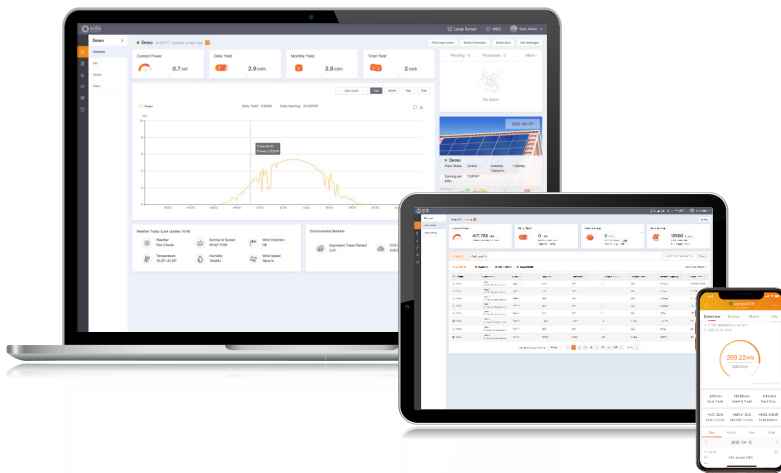

SolisCloud

Ново поколение платформа за мониторинг на фотоволтаици Solis

SolisCloud е новото поколение интелигентен мониторинг на фотоволтаични системи. Тази нова платформа за мониторинг ще ви даде възможности както никога досега. Ще имате пълен контрол върху системата си, когато и където и да се намирате. Ще се възползвате от модернизирани точни съобщения за аларми за неизправности, които могат да се регулират, за да ви уведомяват в рамките на часове, които отговарят на вашите нужди.

За улесняване на експлоатацията и управлението новата платформа разполага с дисплей в пълен размер на всички ваши инсталации с данни в реално време. Ще разполагате с интелигентна алармена система, която дава препоръки за бързо отстраняване на вашите полски повреди. Инструментите за задълбочен анализ ви позволяват да разберете цялостното състояние на вашата система. Сканирането на IV крива може да се извърши лесно и бързо за цялата ви система. Дисплеят на потока на електроенергията в реално време дава видимост както на стандартните соларни системи, така и на системите за съхранение. Най-важното е, че ще имате пълен контрол върху системите си и ще можете да наблюдавате и адаптирате всичко, когато и както искате.

Ефективно управление и поддръжка

- Интелигентно сканиране на I-V кривата, отчет за състоянието на системата, откриване на неизправности на ниво верига

Управление на множество инсталации

- Управление на множество видове системи в жилищни, търговски и комунални инсталации. Дава възможност за управление на множество екипи в различни сектори

Режим на показване на цял екран

- Ясно и сбито показване на производителността на системата и ползите от нея, включително спестените въглеродни емисии и засадените еквивалентни дървета, както и показване на добива и приходите на системата