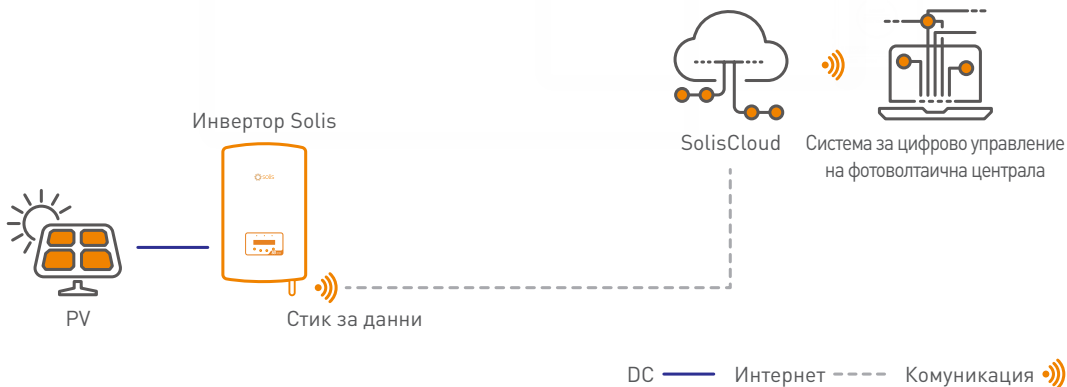

● Интелигентно решение за мониторинг - SolisCloud