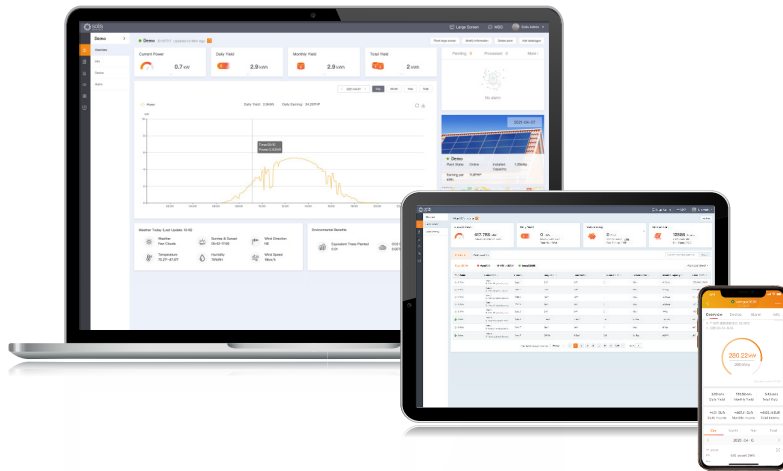

### Nouvelle génération de la plateforme de surveillance PV Solis

SolisCloud est la nouvelle génération de surveillance intelligente des installations photovoltaïques. Cette nouvelle plateforme de surveillance vous donnera plus d'autonomie que vous n'en avez jamais eue. Vous aurez le contrôle total de votre système où que vous soyez et à l'heure que vous choisissez. Vous bénéficierez des messageries d'alarme précises et paramétrables pour vous avertir quand vous le souhaitez.

Pour une exploitation et un entretien simples, la nouvelle plateforme se caractérise par la présence d'un affichage pleine page de toutes vos installations avec les données en temps réel. Vous disposerez d'un système d'alarme intelligent qui donne des recommandations pour remédier rapidement aux défauts du site. Des outils d'analyse approfondie vous donneront une compréhension de la santé globale de votre installation. Le scan de la courbe courant-tension peut être effectué facilement et rapidement sur l'ensemble de votre système. Un affichage du flux d'énergie en direct donne une visibilité à la fois sur les installations solaires standard et celles avec stockage. Plus important encore, vous aurez un contrôle complet de vos installations et serez en mesure de surveiller et d'adapter tout ce que vous voulez au moment et de la manière qui vous conviennent.

## Gestion de Plusieurs Sites

- Gérez plusieurs types d'installations pour les applications résidentielles, commerciales et grandes centrales. Offre la possibilité d'effectuer la gestion de plusieurs équipes dans différents secteurs

## Mode d’Affichage Pleine Page

- Affichage clair et concis des performances et des avantages du système, y compris les émissions de carbone économisées et la superficie équivalente plantée, ainsi que le rendement et les revenus de l'installation