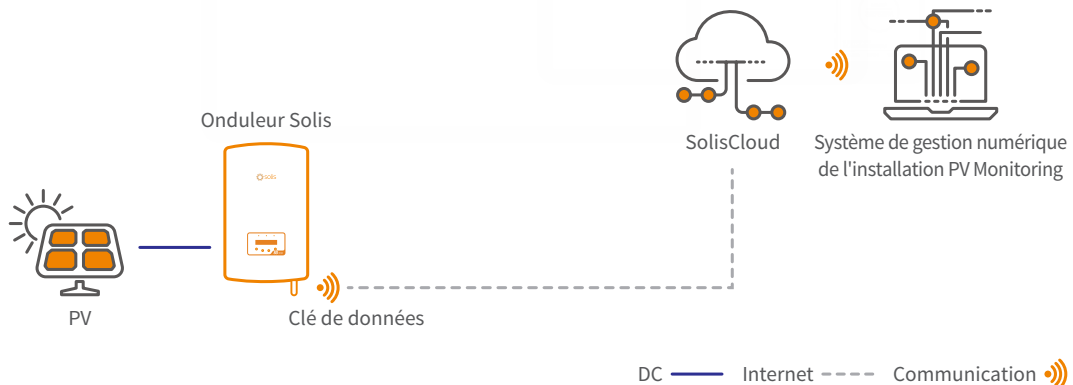

### Nouvelle génération de la plateforme de surveillance PV Solis

SolisCloud est la nouvelle génération de surveillance intelligente des installations photovoltaïques. Cette nouvelle plateforme de surveillance vous donnera plus d'autonomie que vous n'en avez jamais eue. Vous aurez le contrôle total de votre système où que vous soyez et à l'heure que vous choisissez. Vous bénéficierez des messageries d'alarme précises et paramétrables pour vous avertir quand vous le souhaitez.

Pour une exploitation et un entretien simples, la nouvelle plateforme se caractérise par la présence d'un affichage pleine page de toutes vos installations avec les données en temps réel. Vous disposerez d'un système d'alarme intelligent qui donne des recommandations pour remédier rapidement aux défauts du site. Des outils d'analyse approfondie vous donneront une compréhension de la santé globale de votre installation. Le scan de la courbe courant-tension peut être effectué facilement et rapidement sur l'ensemble de votre système. Un affichage du flux d'énergie en direct donne une visibilité à la fois sur les installations solaires standard et celles avec stockage. Plus important encore, vous aurez un contrôle complet de vos installations et serez en mesure de surveiller et d'adapter tout ce que vous voulez au moment et de la manière qui vous conviennent.

## Plateforme Avancée sur le Cloud

- Connexion sans problème avec plusieurs types d'appareils: onduleurs, gestionnaires de puissance exportée, stations météorologiques, etc.

## Exploitation et entretien efficace

- Scan intelligent de la courbe courant-tension, rapport de la santé de l'installation, recherche de défauts de chaîne